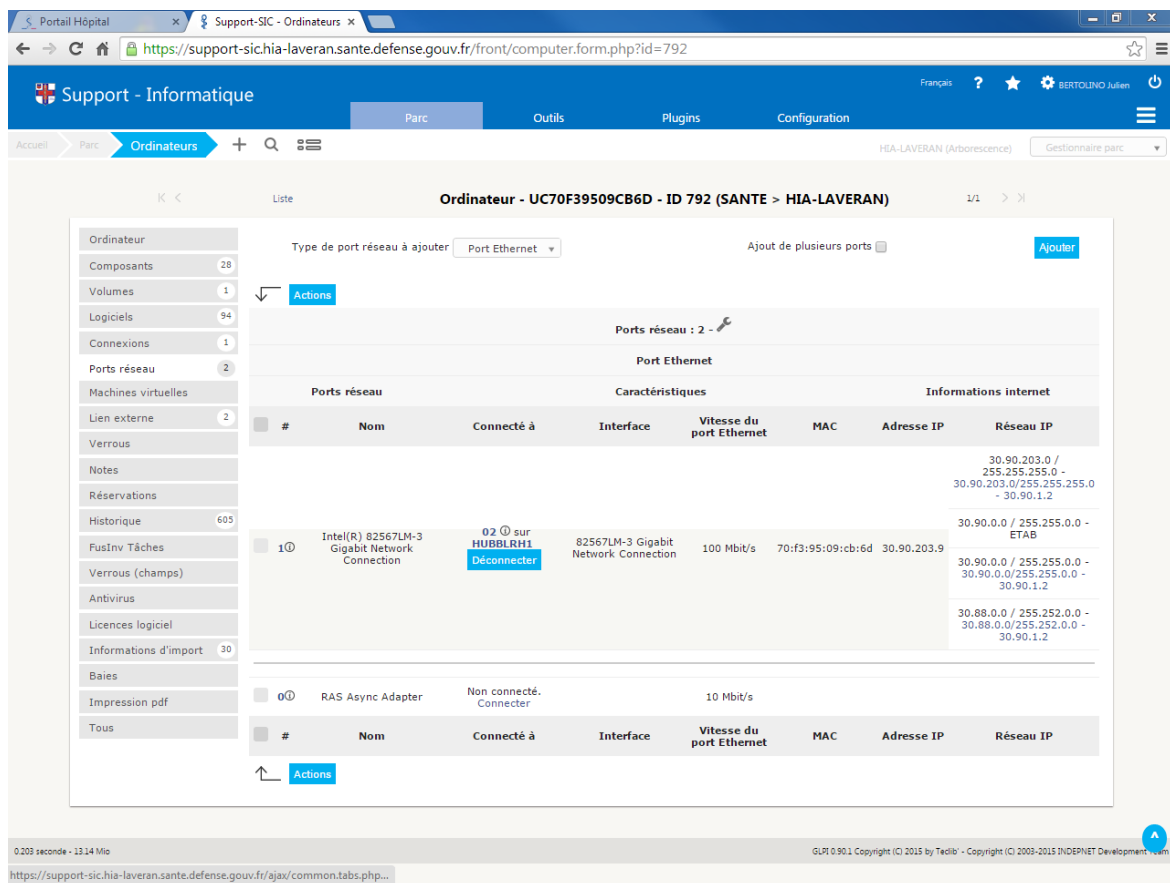

Julien Bertolino

Hôpital d'instruction des armées Laveran

Responsable entreprise : Guillaume TOURI

Responsable académique : Anouch HOVSEPIAN

2017

Table des matières

I. Administration des Switch et gestion du parc informatique.....	4-7
II. Remise en état baie réseau service BLRH.....	8-9
III. Projet de supervision Zabbix.....	10-13

I/Administration des Switch et gestion du parc informatique

Figure 1: Liste fichiers configurations et Tableaux Excel des switch

Figure 2: Gestion de ticket GLPI

Figure 3: Ajout appareil réseau

Figure 4: Ajout liaison réseau

Figure 6: Liste des appareils réseaux ajoutés

The screenshot shows a web application interface for managing network racks. The page title is 'Support - Informatique'. The navigation menu includes 'Parc', 'Outils', 'Plugins', and 'Configuration'. The current page is 'Baies'. The interface features a search bar with the text 'contient' and a 'Rechercher' button. Below the search bar, there are options for 'Affichage (nombre d'éléments)' set to '50' and 'Page courante en PDF paysage'. The main content area displays a table with the following data: