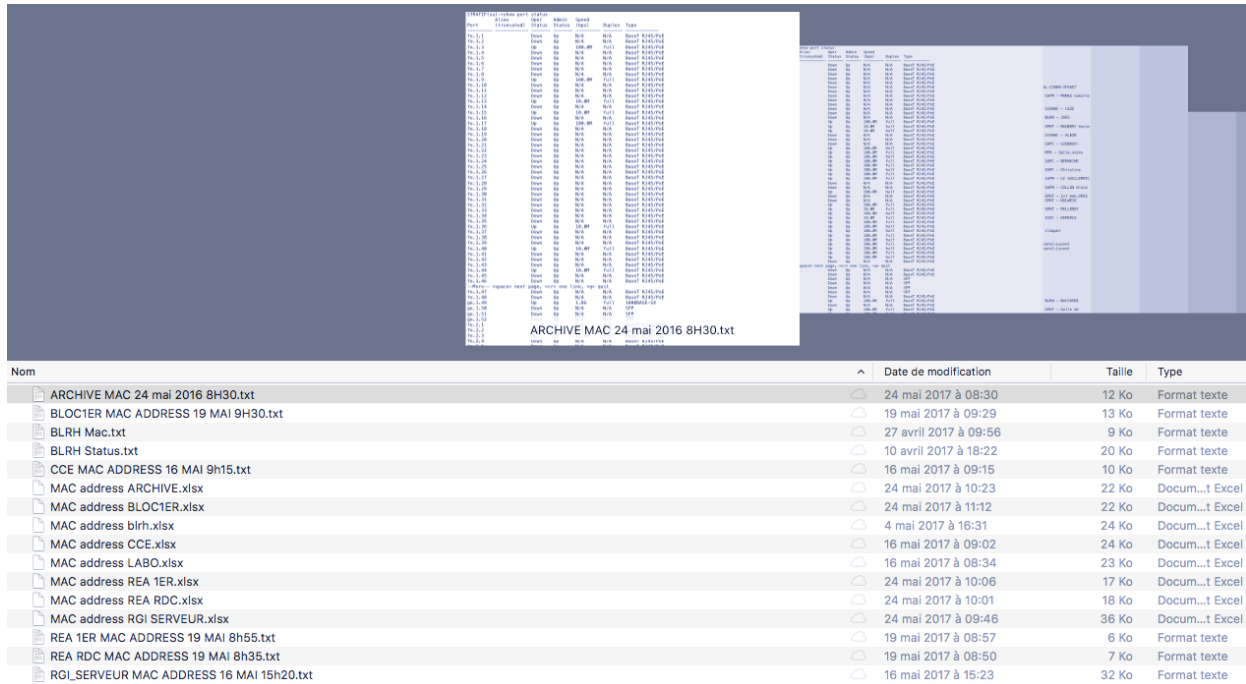

I/Administration des Switch et gestion du parc informatique

Figure 1: Liste fichiers configurations et Tableaux Excel des switch

Figure 2: Gestion de ticket GLPI

Figure 3: Ajout appareil réseau

Figure 4: Ajout liaison réseau

Figure 6: Liste des appareils réseaux ajoutés

The screenshot shows a web application interface for managing network racks. The page title is 'Support - Informatique'. The navigation menu includes 'Parc', 'Outils', 'Plugins', and 'Configuration'. The current page is 'Baies'. The interface features a search bar with the text 'contient' and a 'Rechercher' button. Below the search bar, there are options for 'Affichage (nombre d'éléments)' set to '50' and 'Page courante en PDF paysage'. The main content area displays a table with the following data: