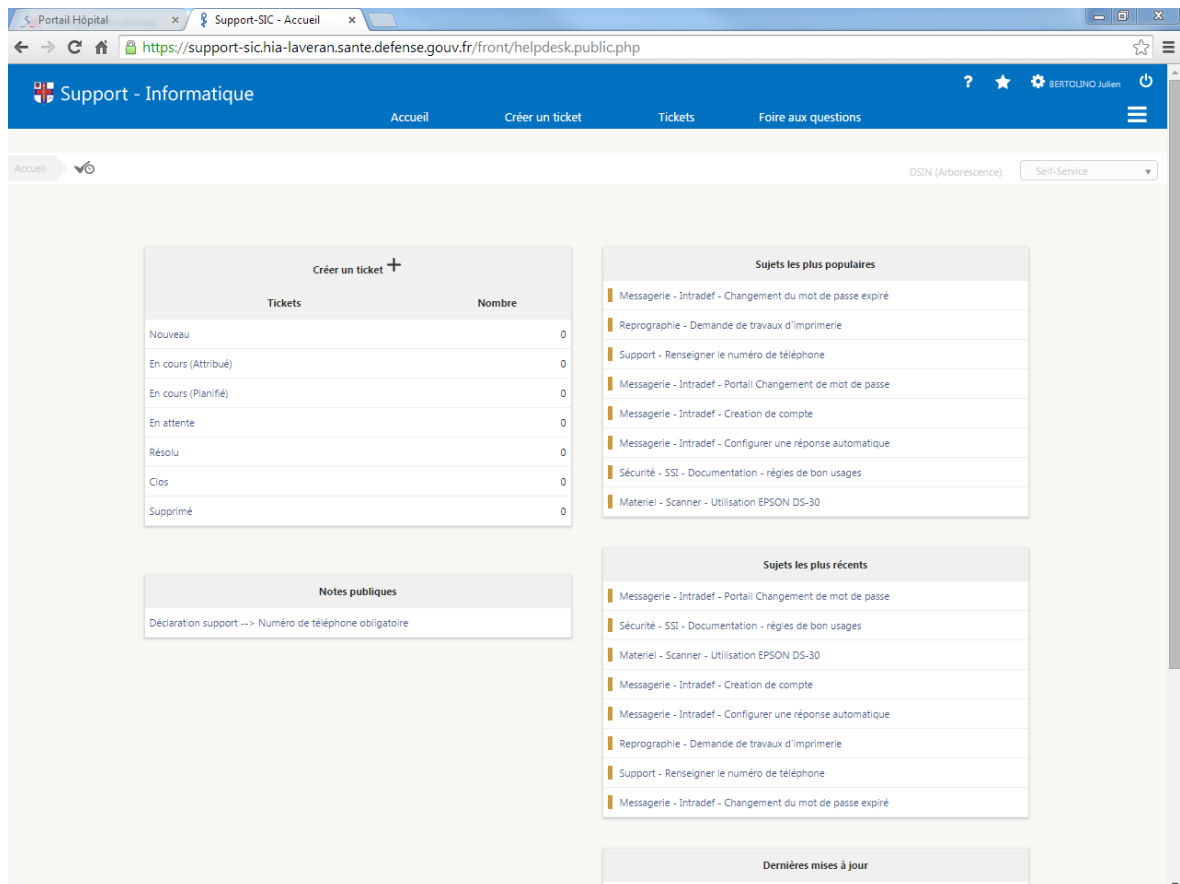

Julien Bertolino

Hôpital d'instruction des armées Laveran

Responsable entreprise : Guillaume TOURI

Responsable académique : Anouch HOVSEPIAN

2017

Table des matières

I. Administration des Switch et gestion du parc informatique.....	4-7
II. Remise en état baie réseau service BLRH.....	8-9
III. Projet de supervision Zabbix.....	10-13

I/Administration des Switch et gestion du parc informatique

Figure 1: Liste fichiers configurations et Tableaux Excel des switch

Figure 2: Gestion de ticket GLPI

Figure 3: Ajout appareil réseau

Figure 4: Ajout liaison réseau

Figure 6: Liste des appareils réseaux ajoutés

The screenshot shows a web application interface for managing network racks. The page title is 'Support - Informatique'. The navigation menu includes 'Parc', 'Outils', 'Plugins', and 'Configuration'. The current page is 'Baies'. The interface features a search bar with the text 'contient' and a 'Rechercher' button. Below the search bar, there are options for 'Affichage (nombre d'éléments)' set to '50' and 'Page courante en PDF paysage'. The main content area displays a table with the following data: