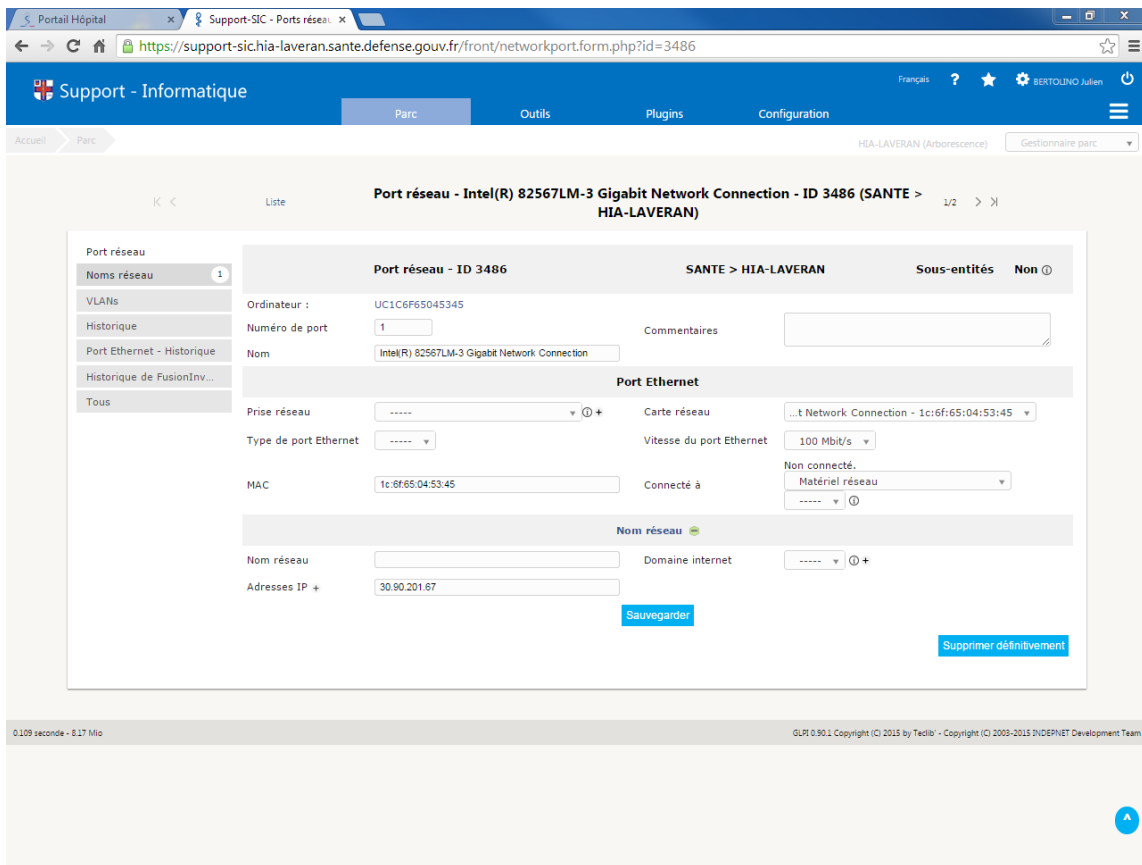

I/Administration des Switch et gestion du parc informatique

Figure 1: Liste fichiers configurations et Tableaux Excel des switch

Figure 2: Gestion de ticket GLPI

Figure 3: Ajout appareil réseau

Figure 4: Ajout liaison réseau

Figure 6: Liste des appareils réseaux ajoutés

The screenshot shows a web application interface for managing network racks. The page title is 'Support - Informatique'. The navigation menu includes 'Parc', 'Outils', 'Plugins', and 'Configuration'. The current page is 'Baies'. The interface features a search bar with the text 'contient' and a 'Rechercher' button. Below the search bar, there are options for 'Affichage (nombre d'éléments)' set to '50' and 'Page courante en PDF paysage'. The main content area displays a table with the following data: