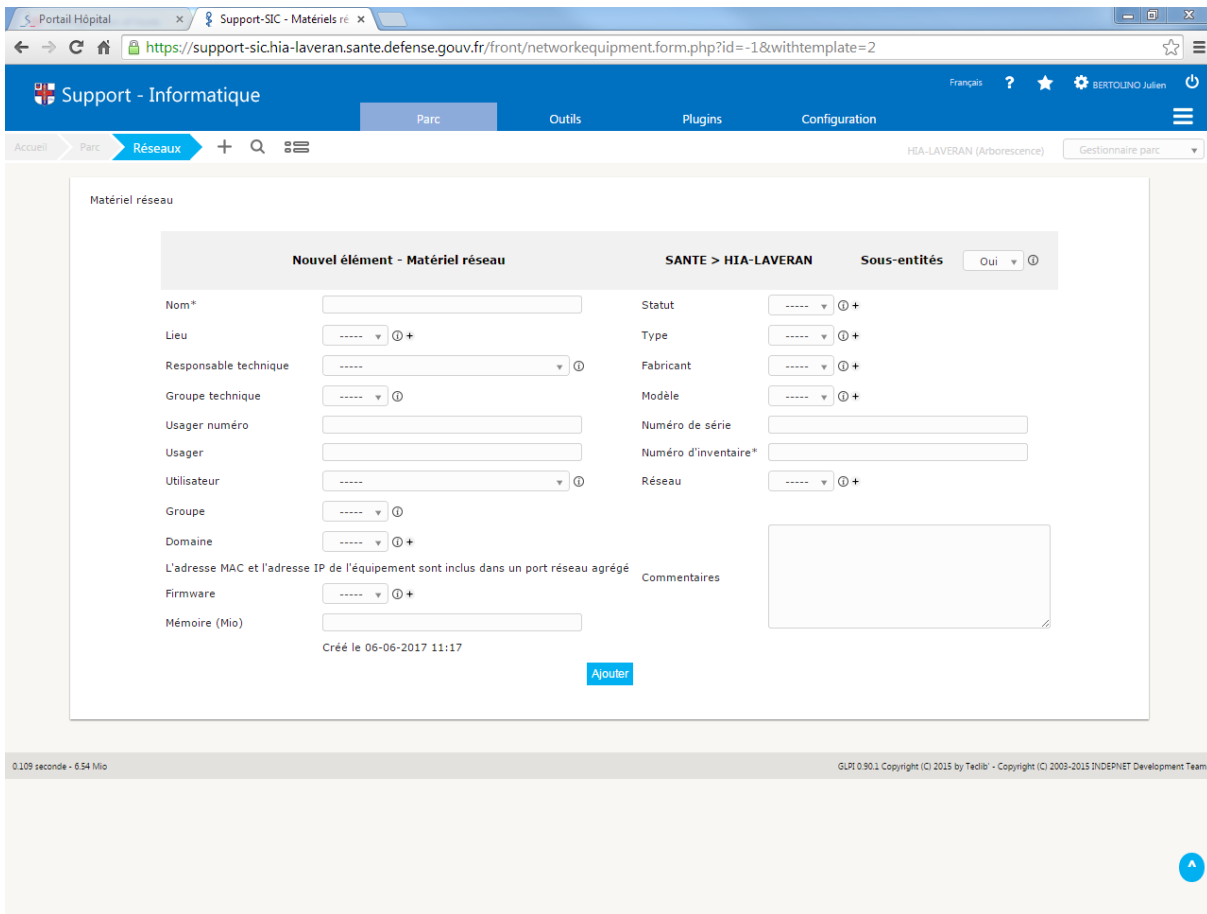

I/Administration des Switch et gestion du parc informatique

Figure 1: Liste fichiers configurations et Tableaux Excel des switch

Figure 2: Gestion de ticket GLPI

Figure 3: Ajout appareil réseau

Figure 4: Ajout liaison réseau

Figure 6: Liste des appareils réseaux ajoutés

The screenshot shows a web application interface for managing network racks. The page title is 'Support - Informatique'. The navigation menu includes 'Parc', 'Outils', 'Plugins', and 'Configuration'. The current page is 'Baies'. The interface features a search bar with the text 'contient' and a 'Rechercher' button. Below the search bar, there are options for 'Affichage (nombre d'éléments)' set to '50' and 'Page courante en PDF paysage'. The main content area displays a table with the following data: